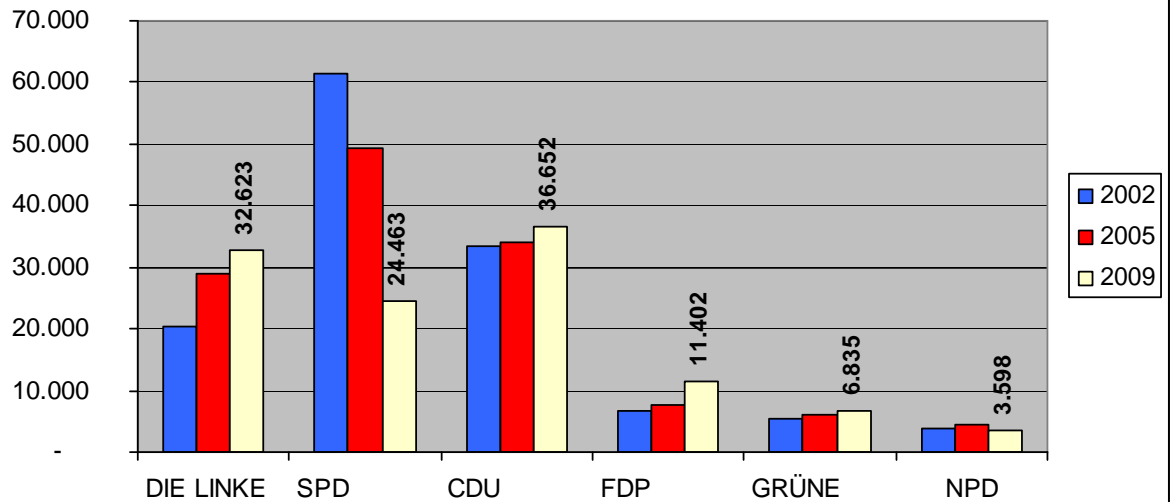

Vgl. Erststimmen abs. 2002 - 2005 - 2009 WK 13

Vgl. Zweitstimmen abs. 2002 - 2005 - 2009

Vgl. der WKe M-V Erststimmen abs.

Vgl. der WKe M-V Zweitstimmen abs.

This document was created with Win2PDF available at <http://www.win2pdf.com>.
The unregistered version of Win2PDF is for evaluation or non-commercial use only.
This page will not be added after purchasing Win2PDF.