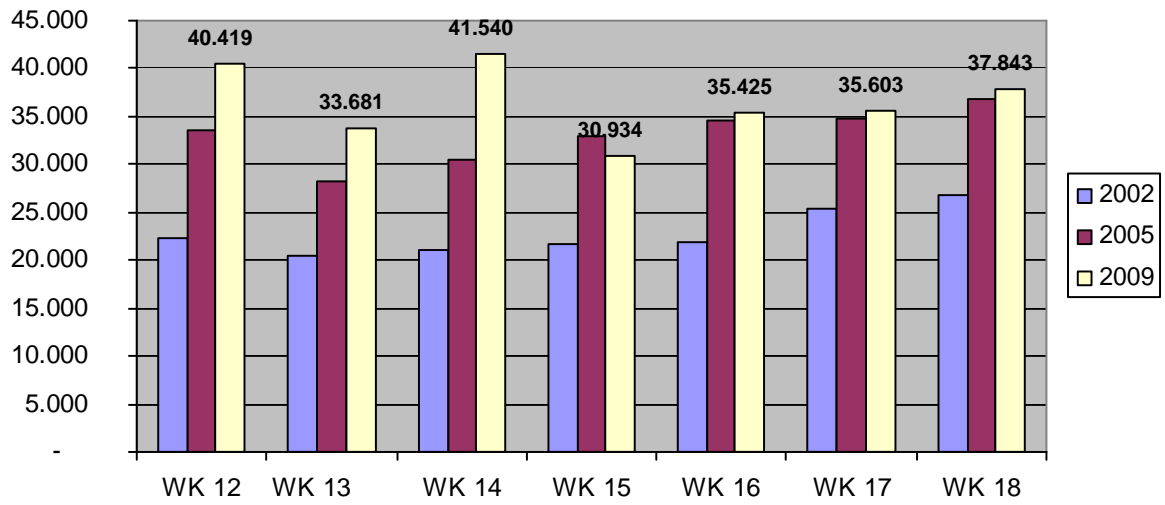

Vgl. Erststimmen abs. 2002 - 2005 - 2009 WK 13

Vgl. Zweitstimmen abs. 2002 - 2005 - 2009

Vgl. der WKe M-V Erststimmen abs.

Vgl. der WKe M-V Zweitstimmen abs.

This document was created with Win2PDF available at <http://www.win2pdf.com>.
The unregistered version of Win2PDF is for evaluation or non-commercial use only.
This page will not be added after purchasing Win2PDF.