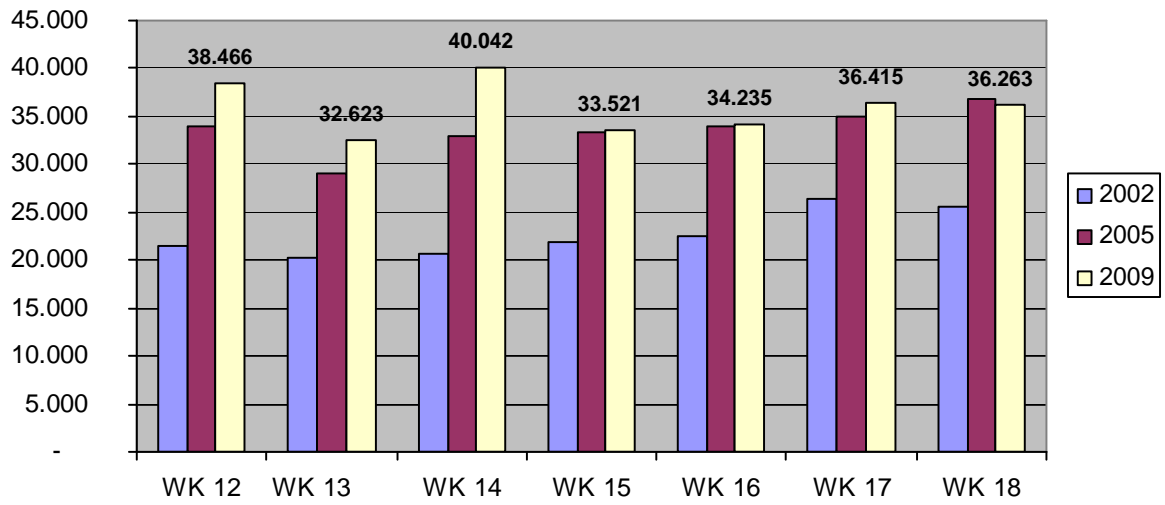

Vgl. Erststimmen abs. 2002 - 2005 - 2009 WK 13

Vgl. Zweitstimmen abs. 2002 - 2005 - 2009

Vgl. der WKe M-V Erststimmen abs.

Vgl. der WKe M-V Zweitstimmen abs.

This document was created with Win2PDF available at <http://www.win2pdf.com>.
The unregistered version of Win2PDF is for evaluation or non-commercial use only.
This page will not be added after purchasing Win2PDF.